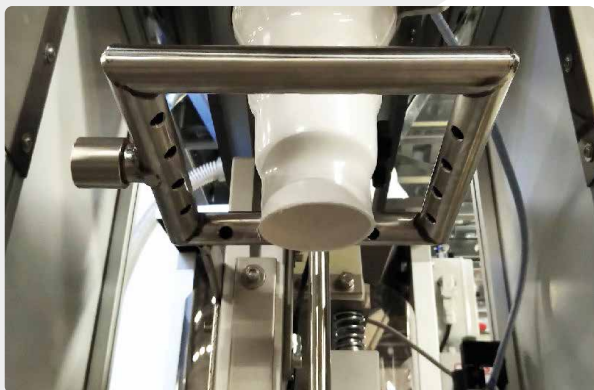

BG EASY KISS

BG EASY KISS versione da banco
Counter version
Modèle à comptoir

N.1 per i tuoi prodotti

GUARDA IL VIDEO!
watch the video!
regardez le vidéo!

Pesatrice dosatrice semi automatica in alluminio e acciaio. Adatta per prodotti granulari e semipolverosi. Dotata di piano di pesatura su cella e di canale vibrante a due velocità: una per la sgrossatura e una per la finitura. Ideale per pesi piccoli e medi e per piccoli lotti di prodotti. Può pesare da pochissimi grammi in su. Scarico a pulsante o a pedale.

Semi automatic weighing dosing machine in aluminium and stainless steel. Suitable for granular, free flowing products and semi powders. Fitted with weighing plate on loading cell and vibrating channel with two speeds: one for the rough weight and one to reach the final weight. The ideal solution for small and medium weights and for small lots of products. It can weigh starting from few grams and up. Button or pedal discharge.

Peseuse doseuse semi-automatique en aluminium et en acier. Apte pour les produits granulaires et semi poudreux. Avec plan de pesage sur celle et canal vibrant à deux vitesse: une pour le dégrossissage et une pour le finissage. Idéale pour petits et moyens poids et pour petit lot de produits. Pesée à partir de quelques grammes et plus. Dechargement par bouton ou pédale.

Soft box

Hard box

VERSIONI:

BG EASY KISS con supporto
With support
Avec support

BG EASY KISS con nastro e tramoggia
With elevator belt and loading hopper
Avec bande d'élévation et trémie

BG EASY KISS con aspiratore pneumatico
With pneumatic conveyor system
Avec transporteur pneumatique